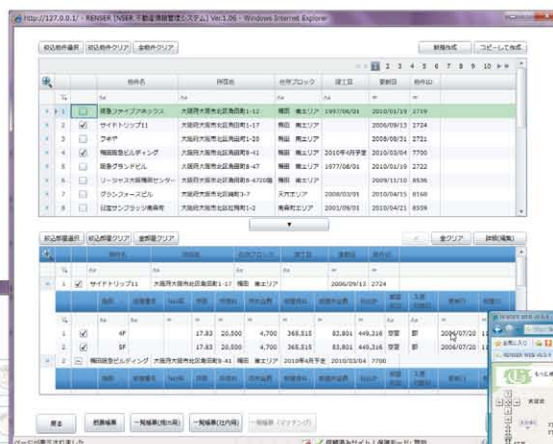

基幹システム (RIA)

物件検索 (RIA)

営業支援スマートフォン

不動産管理システム

Flex4
PHP5

Silverlight(C#)
PHP5

iPhone(Objective C)

代表的なスマホ比較表