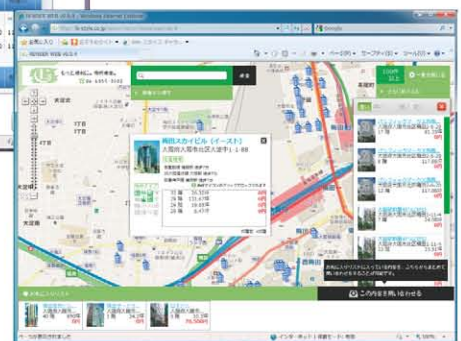

基幹システム (RIA)

物件検索 (RIA)

営業支援スマートフォン

不動産管理システム

Flex4
PHP5

Silverlight(C#)
PHP5

iPhone(Objective C)

代表的なスマホ比較表